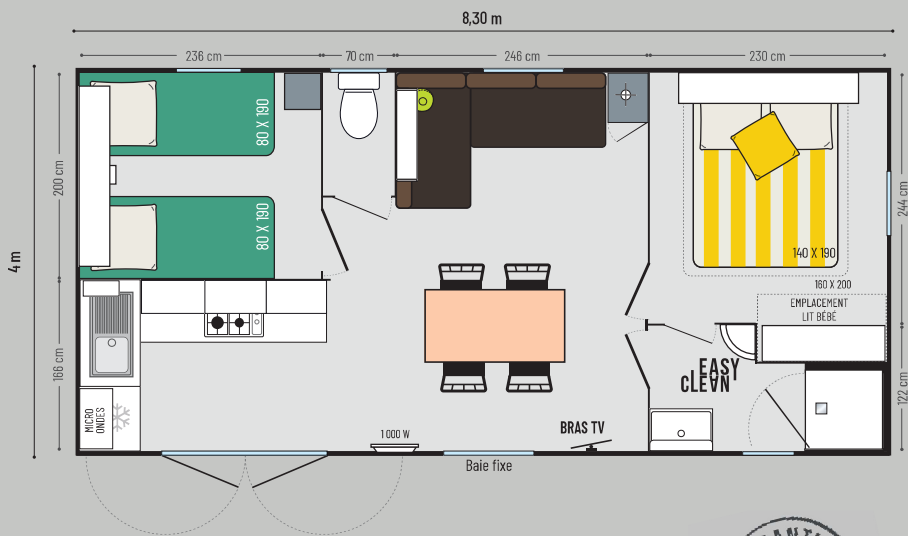

28,90 m<sup>2</sup>\*

4 couchages

8,30 x 4,00 m

1 salle d'eau

### Les TOP options

**Prise USB** dans le salon ou les chambres

**Lit haut transversal** pour plus de place ou plus de couchages dans la chambre enfants.

**Baie ouvrante** à la place de la baie fixe.

\* Dimensions hors tout. Surface plancher intérieur murs. Hauteur 3,45 m

### Les points forts

- + Espace repas indépendant avec sa table couleur hêtre et ses quatre chaises in&out
- + Suite parentale avec emplacement lit bébé et accès direct à la salle d'eau

### La salle d'eau & WC

- Salle d'eau Easy Clean facile à nettoyer et conçue pour durer.
- Bac de douche 80 x 80 cm au toucher soyeux avec seuil extra plat
- Porte de douche et fenêtre en verre dépoli pour plus d'intimité
- Meuble vasque suspendu avec porte-serviettes et étagère intégrés
- Etagères
- WC avec chasse d'eau double débit 3/6 litres